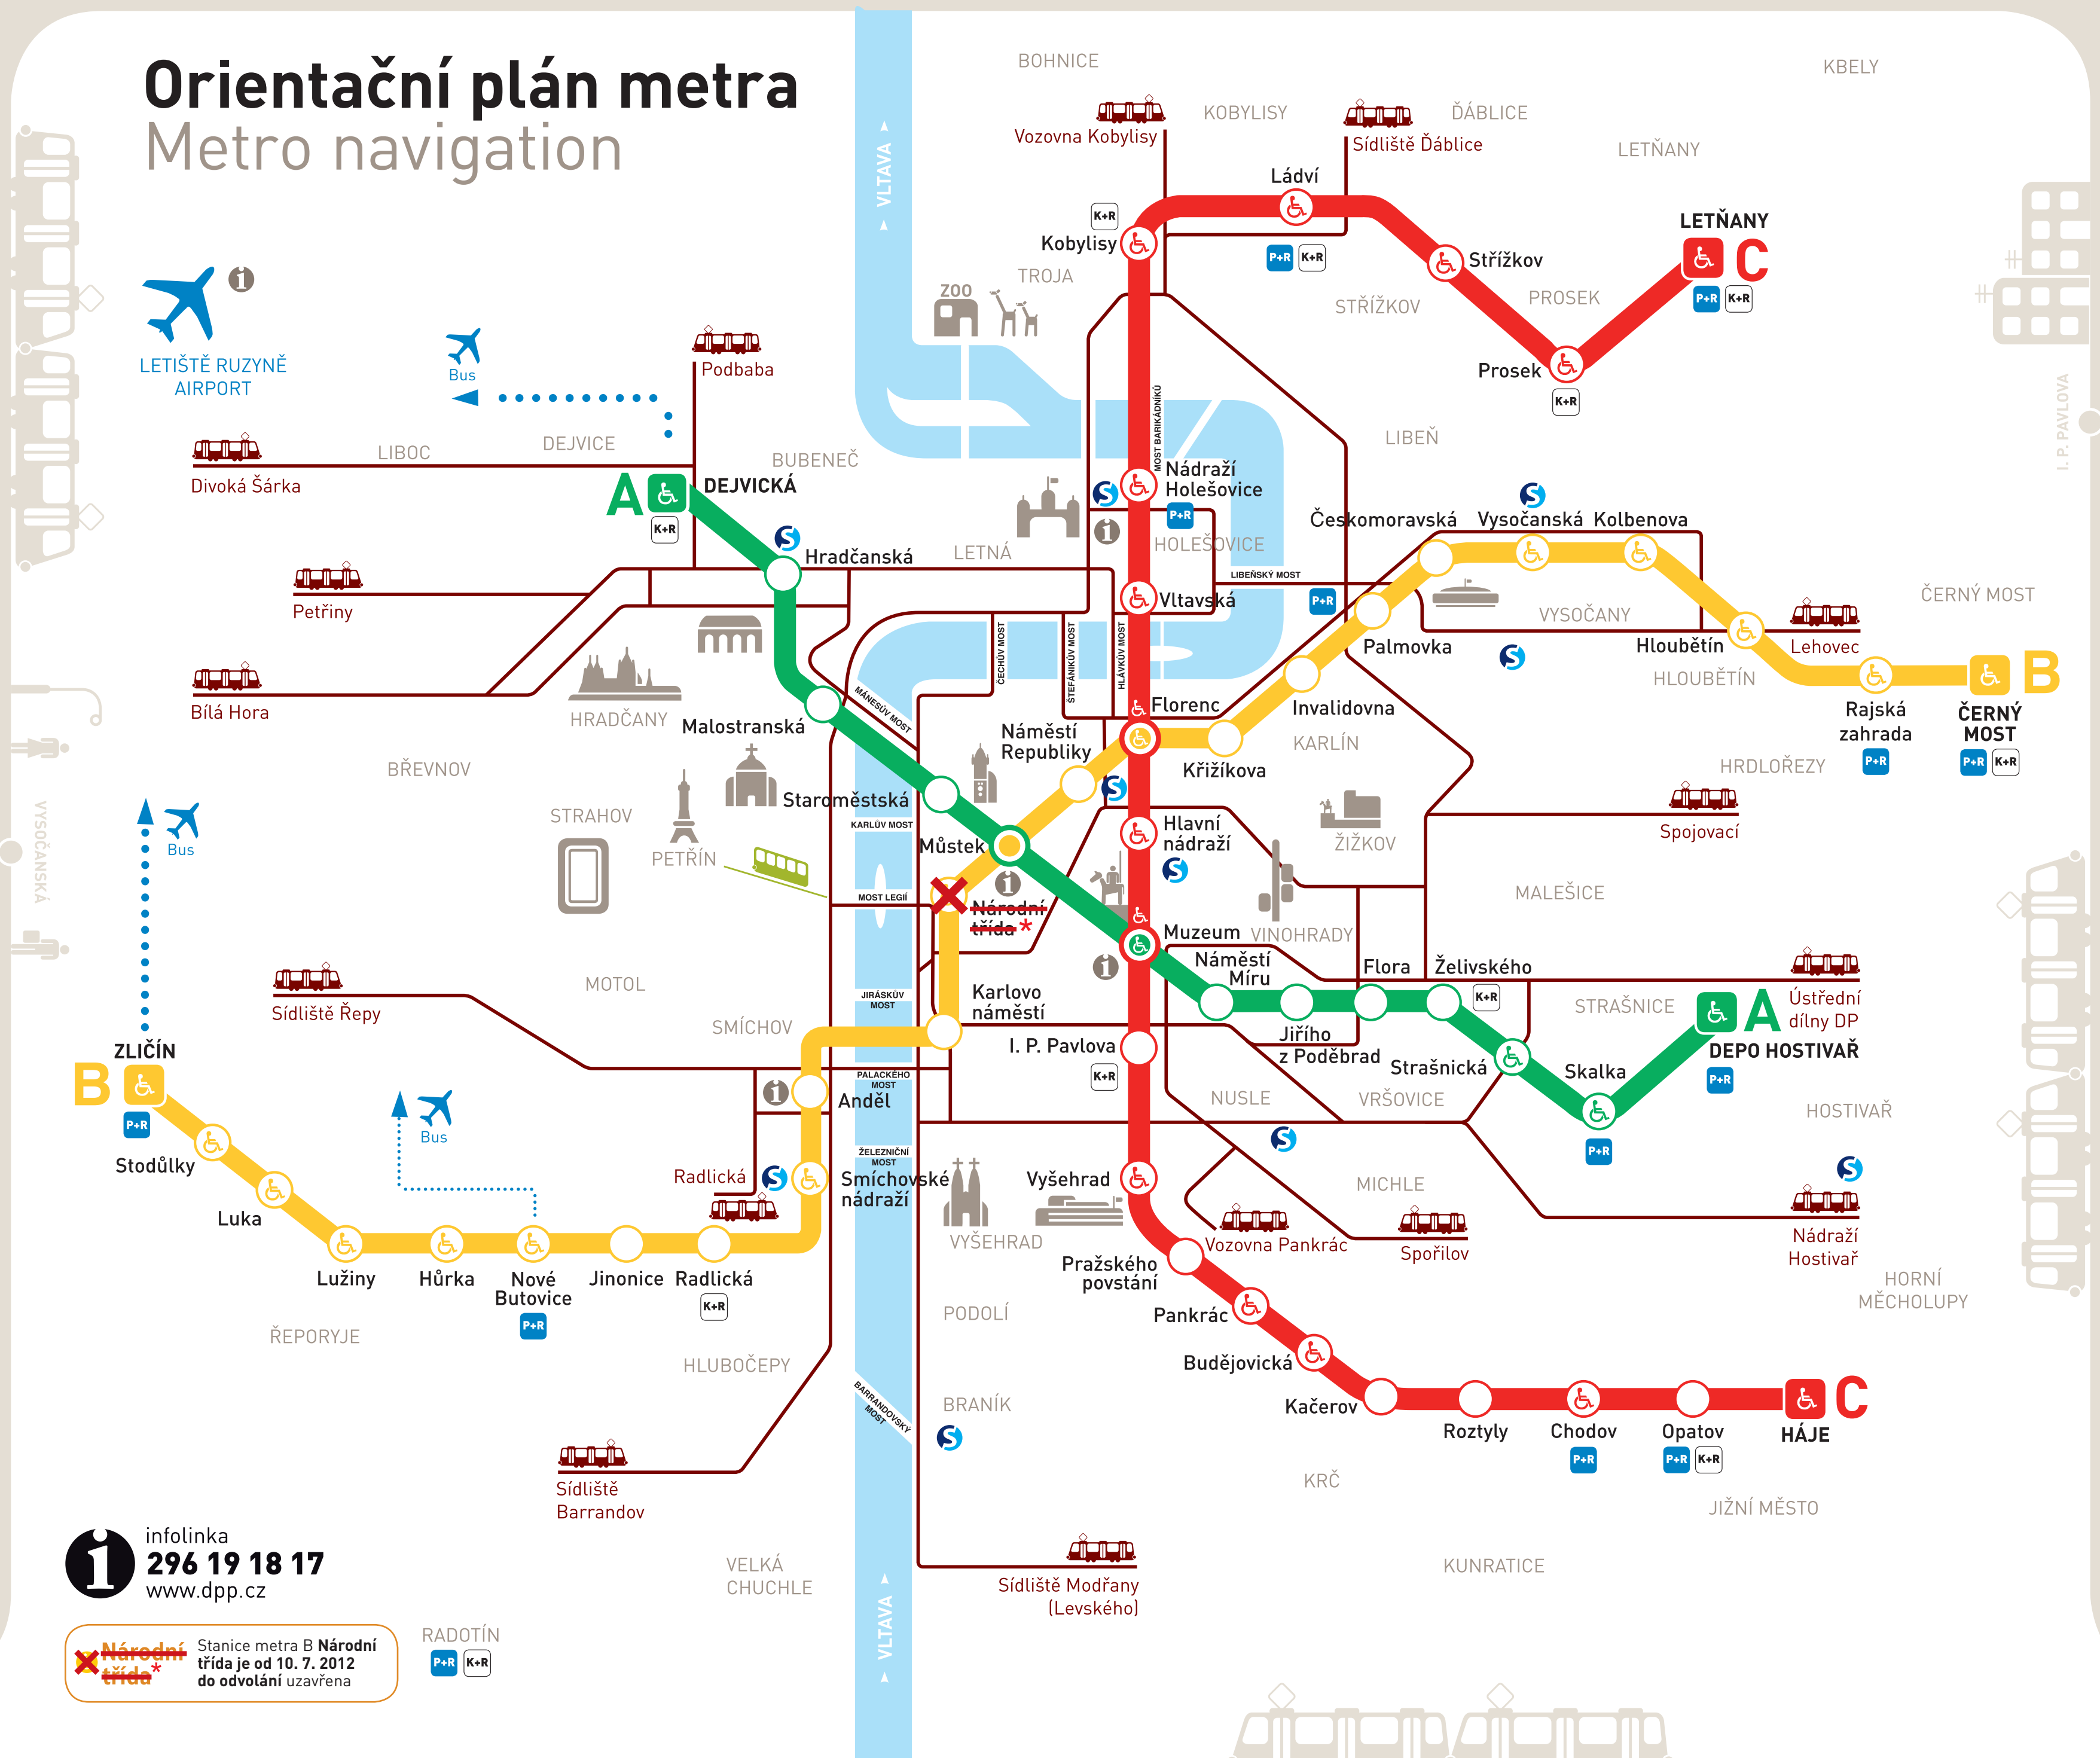

Orientační plán metra

Metro navigation

1 infolinka
296 19 18 17
www.dpp.cz

Národní třída Stanice metra B Národní třída je od 10. 7. 2012 do odvolání uzavřena

RADOTÍN
 P+R K+R

- A B C** Linky metra a stanice metra
 Metro lines and Metro stations
- Konečná stanice metra**
 Metro terminus station
- Stanice přestupní**
 Transfer station
- Bezbariérový přístup**
 Barrier-free access
- Tramvajová trať**
 Trams
- Lanová dráha**
 Funicular
- Přestup na vlaky ČD/linky S**
 Transfer to Czech Railways trains/S lines
- Bus MHD na Letiště Ruzyňe**
 Public transport buses to Airport
- Infocentrum DP**
 Metro, tram, bus infocentre
- Parkoviště P+R**
 Park and ride
- Krátkodobé zastavení**
 Kiss and ride